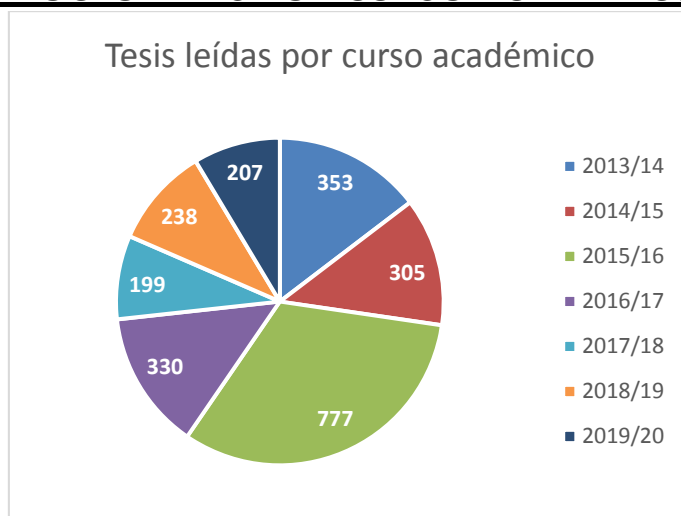

TESIS DOCTORALES POR CURSO ACADÉMICO

TABLA DE DATOS

	Artes y Humanidades	Ciencias	Ciencias de la Salud	Ciencias Sociales y Jurídicas	Ingeniería y Arquitectura
2019/20	17	58	43	46	43
2018/19	28	59	50	51	50
2017/18	30	42	55	26	46
2016/17	29	55	104	71	71
2015/16	86	117	336	145	93
2014/15	31	80	69	52	73
2013/14	36	82	89	56	90