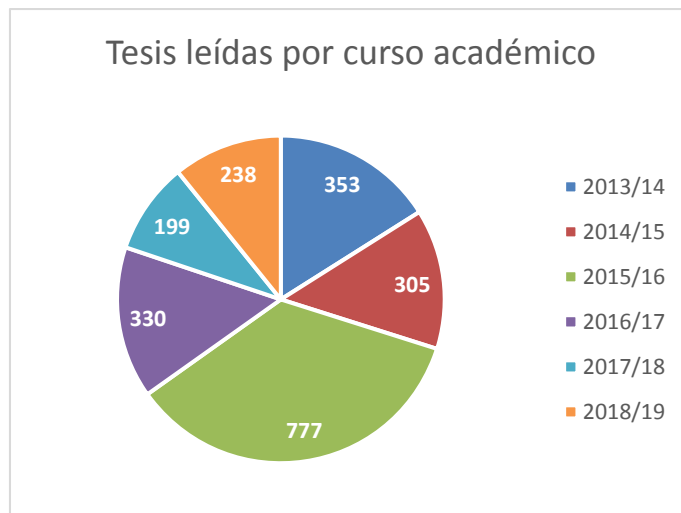

TESIS DOCTORALES POR CURSO ACADÉMICO

TABLA DE DATOS

	Artes y Humanidades	Ciencias	Ciencias de la Salud	Ciencias Sociales y Jurídicas	Ingeniería y Arquitectura
2018/19	28	59	50	51	50
2017/18	30	42	55	26	46
2016/17	29	55	104	71	71
2015/16	86	117	336	145	93
2014/15	31	80	69	52	73
2013/14	36	82	89	56	90